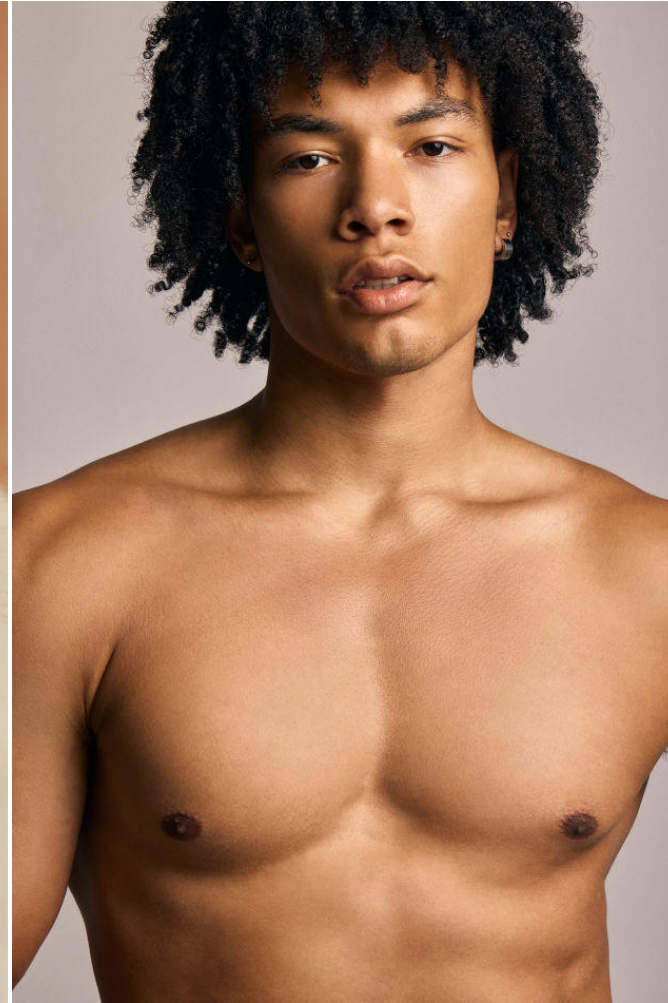

WIMBLEY

MANAGEMENT

Carmelo Morales

Height : 6'2.5" | Waist : 31" | Inseam : 33" | Suit : R length / 40" us | Shoe : 12 us | Eyes : Brown | Hair : Black

WIMBLEY

MANAGEMENT

Carmelo Morales

Height : 6'2.5" | Waist : 31" | Inseam : 33" | Suit : R length / 40" us | Shoe : 12 us | Eyes : Brown | Hair : Black