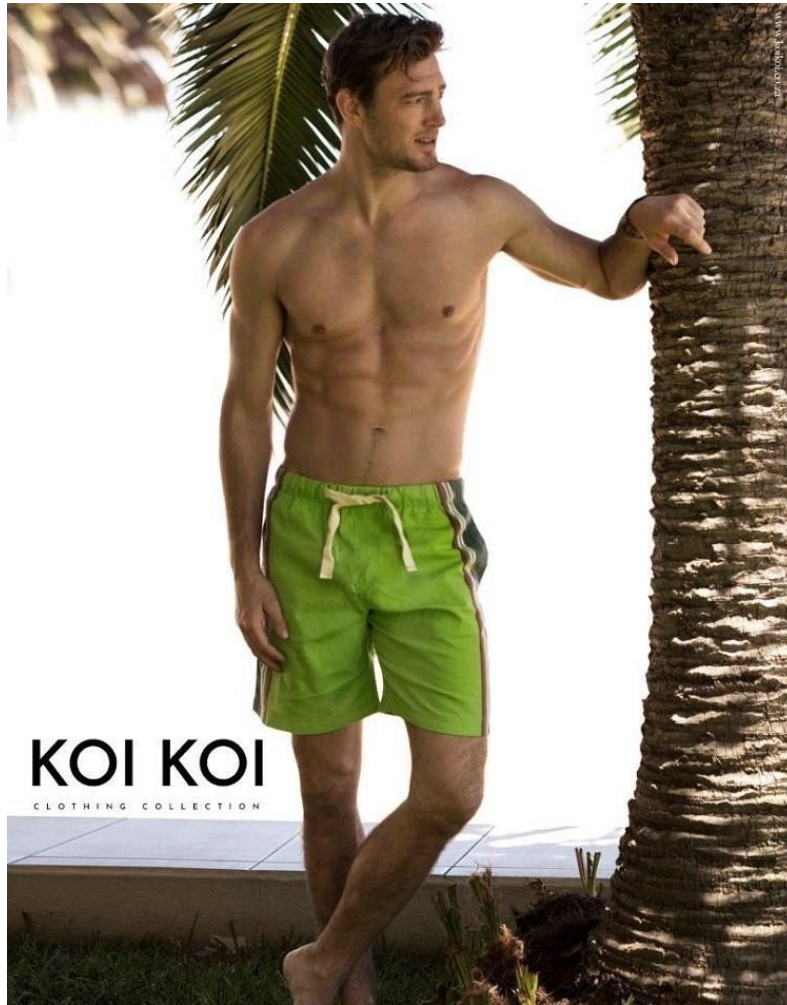

Mike Jeffery

WIMBLEY

MANAGEMENT

KOI KOI
CLOTHING COLLECTION