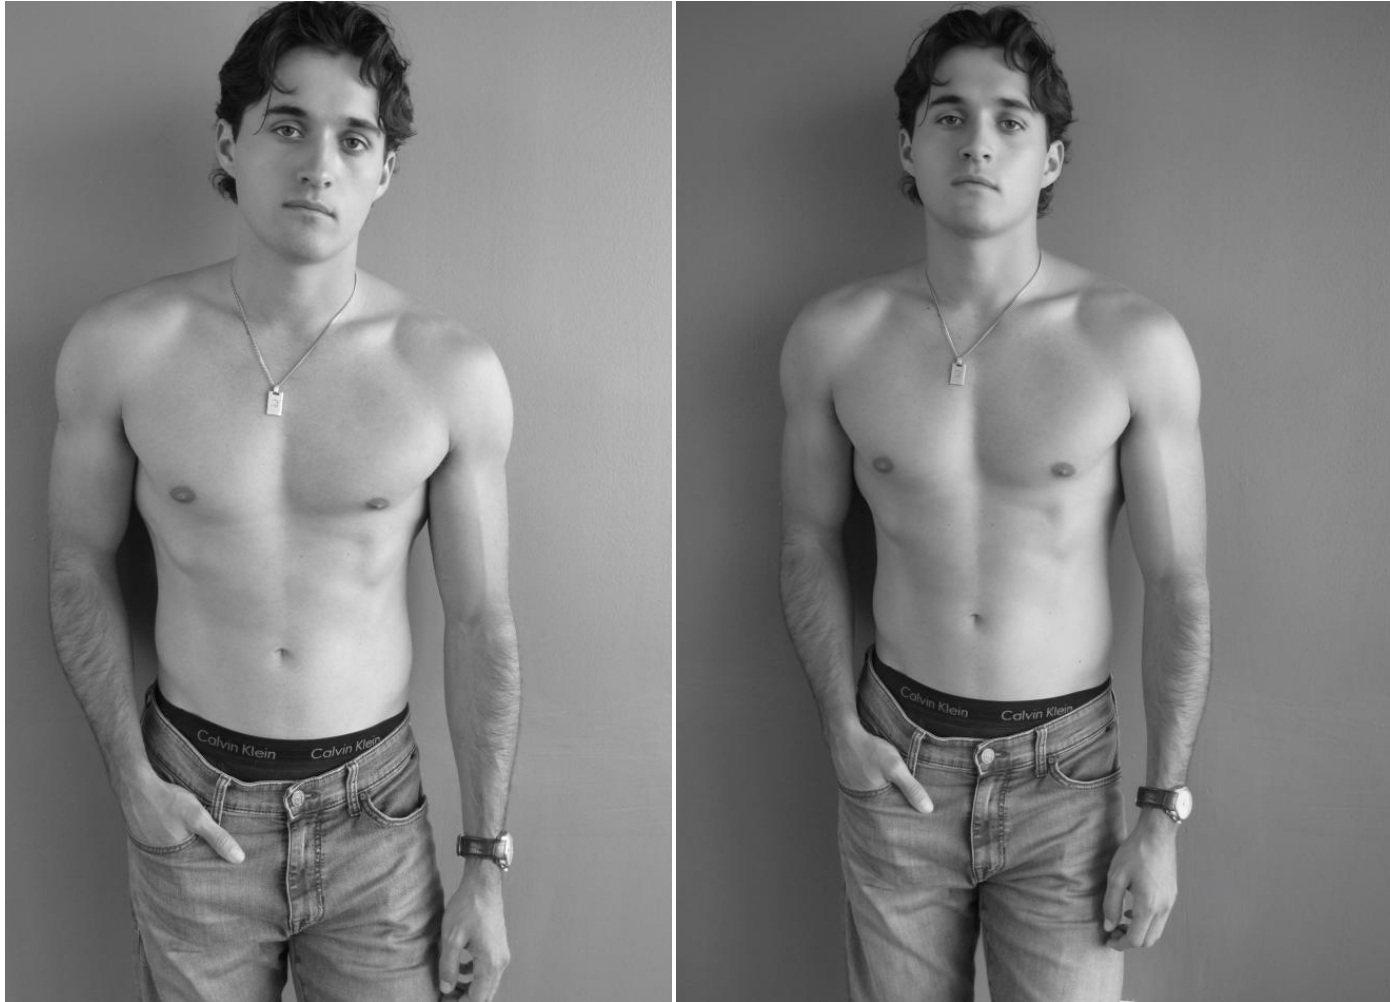

WIMBLEY

MANAGEMENT

Tyler Pielago

Height : 6'1" | Waist : 32" | Inseam : 32" | Shoe : 11 us | Eyes : Hazel | Hair : Brown

WIMBLEY

MANAGEMENT

Tyler Pielago

Height : 6'1" | Waist : 32" | Inseam : 32" | Shoe : 11 us | Eyes : Hazel | Hair : Brown