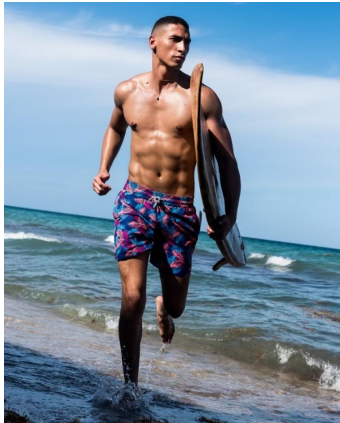

WIMBLEY

MANAGEMENT

Carlos Paret

Height : 6'2" | Waist : 32" | Inseam : 32" | Suit : R length / 40" us | Shoe : 10 us | Eyes : Black | Hair : Black

WIMBLEY

MANAGEMENT

Carlos Paret

Height : 6'2" | Waist : 32" | Inseam : 32" | Suit : R length / 40" us | Shoe : 10 us | Eyes : Black | Hair : Black

WIMBLEY

MANAGEMENT

Carlos Paret

Height : 6'2" | Waist : 32" | Inseam : 32" | Suit : R length / 40" us | Shoe : 10 us | Eyes : Black | Hair : Black

WIMBLEY

MANAGEMENT

PIENPH

PIENPH

22

Carlos Paret

Height : 6'2" | Waist : 32" | Inseam : 32" | Suit : R length / 40" us | Shoe : 10 us | Eyes : Black | Hair : Black

WIMBLEY

MANAGEMENT

Carlos Paret

Height : 6'2" | Waist : 32" | Inseam : 32" | Suit : R length / 40" us | Shoe : 10 us | Eyes : Black | Hair : Black