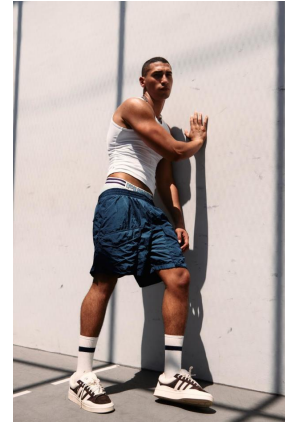

WIMBLEY

MANAGEMENT

Carlos Paret

Height : 6'2" | Waist : 32" | Inseam : 32" | Suit : R length / 40" us | Shoe : 10 us | Eyes : Black | Hair : Black

WIMBLEY

MANAGEMENT

Carlos Paret

Height : 6'2" | Waist : 32" | Inseam : 32" | Suit : R length / 40" us | Shoe : 10 us | Eyes : Black | Hair : Black

WIMBLEY

MANAGEMENT

Carlos Paret

Height : 6'2" | Waist : 32" | Inseam : 32" | Suit : R length / 40" us | Shoe : 10 us | Eyes : Black | Hair : Black

WIMBLEY

MANAGEMENT

PIENPH

PIENPH

22

Carlos Paret

Height : 6'2" | Waist : 32" | Inseam : 32" | Suit : R length / 40" us | Shoe : 10 us | Eyes : Black | Hair : Black

WIMBLEY

MANAGEMENT

Carlos Paret

Height : 6'2" | Waist : 32" | Inseam : 32" | Suit : R length / 40" us | Shoe : 10 us | Eyes : Black | Hair : Black