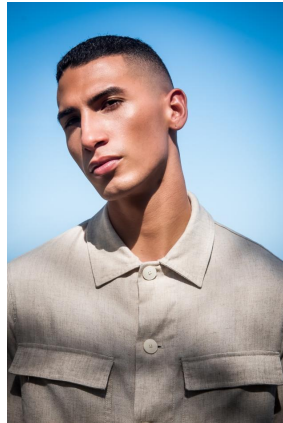

WIMBLEY

MANAGEMENT

Carlos Paret

Height : 6'2" | Waist : 32" | Inseam : 32" | Suit : R length / 40" us | Shoe : 10 us | Eyes : Black | Hair : Black

WIMBLEY

MANAGEMENT

Carlos Paret

Height : 6'2" | Waist : 32" | Inseam : 32" | Suit : R length / 40" us | Shoe : 10 us | Eyes : Black | Hair : Black

WIMBLEY

MANAGEMENT

Carlos Paret

Height : 6'2" | Waist : 32" | Inseam : 32" | Suit : R length / 40" us | Shoe : 10 us | Eyes : Black | Hair : Black

WIMBLEY

MANAGEMENT

PIENPH

PIENPH