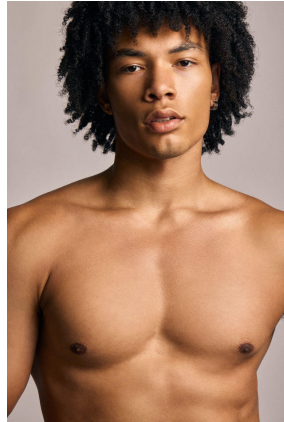

WIMBLEY

MANAGEMENT

Carmelo Morales

Height : 6'2.5" | Waist : 31" | Inseam : 33" | Suit : R length / 40" us | Shoe : 12 us | Eyes : Brown | Hair : Black

WIMBLEY

MANAGEMENT

Carmelo Morales

Height : 6'2.5" | Waist : 31" | Inseam : 33" | Suit : R length / 40" us | Shoe : 12 us | Eyes : Brown | Hair : Black