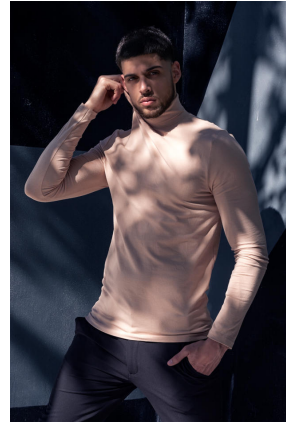

WIMBLEY

MANAGEMENT

Fernando Rodriguez

Height : 6'2" | Waist : 33" | Inseam : 33" | Collar : 16" | Suit : L length / 42" us | Shoe : 12 us | Eyes : Brown | Hair : Dark Brown

WIMBLEY

MANAGEMENT

Fernando Rodriguez

Height : 6'2" | Waist : 33" | Inseam : 33" | Collar : 16" | Suit : L length / 42" us | Shoe : 12 us | Eyes : Brown | Hair : Dark Brown

WIMBLEY

MANAGEMENT

Fernando Rodriguez

Height : 6'2" | Waist : 33" | Inseam : 33" | Collar : 16" | Suit : L length / 42" us | Shoe : 12 us | Eyes : Brown | Hair : Dark Brown