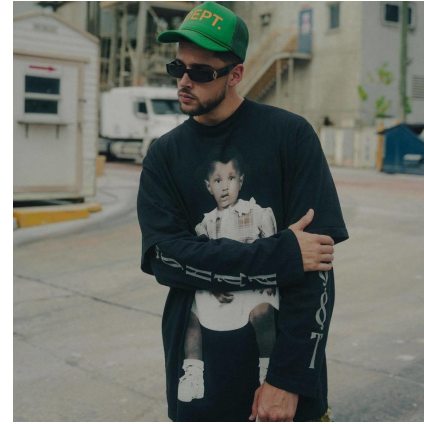

WIMBLEY

MANAGEMENT

Fernando Rodriguez

Height : 6'2" | Waist : 33" | Inseam : 33" | Collar : 16" | Suit : L length / 42" us | Shoe : 12 us | Eyes : Brown | Hair : Dark Brown

WIMBLEY

MANAGEMENT

Fernando Rodriguez

Height : 6'2" | Waist : 33" | Inseam : 33" | Collar : 16" | Suit : L length / 42" us | Shoe : 12 us | Eyes : Brown | Hair : Dark Brown

WIMBLEY

MANAGEMENT

Fernando Rodriguez

Height : 6'2" | Waist : 33" | Inseam : 33" | Collar : 16" | Suit : L length / 42" us | Shoe : 12 us | Eyes : Brown | Hair : Dark Brown