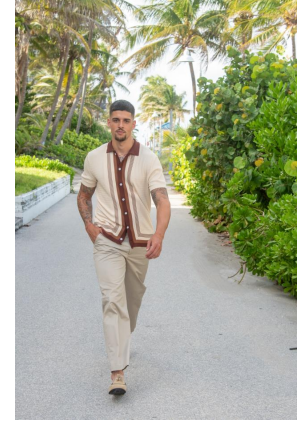

WIMBLEY

MANAGEMENT

Fernando Rodriguez

Height : 6'2" | Waist : 33" | Inseam : 33" | Collar : 16" | Suit : L length / 42" us | Shoe : 12 us | Eyes : Brown | Hair : Dark Brown

WIMBLEY

MANAGEMENT

Fernando Rodriguez

Height : 6'2" | Waist : 33" | Inseam : 33" | Collar : 16" | Suit : L length / 42" us | Shoe : 12 us | Eyes : Brown | Hair : Dark Brown

WIMBLEY

MANAGEMENT

Fernando Rodriguez

Height : 6'2" | Waist : 33" | Inseam : 33" | Collar : 16" | Suit : L length / 42" us | Shoe : 12 us | Eyes : Brown | Hair : Dark Brown