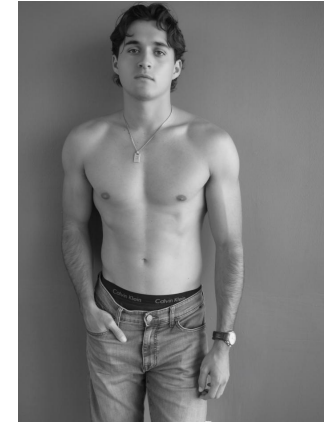

WIMBLEY

MANAGEMENT

Tyler Pielago

Height : 6'1" | Waist : 32" | Inseam : 32" | Shoe : 11 us | Eyes : Hazel | Hair : Brown

WIMBLEY

MANAGEMENT

Tyler Pielago

Height : 6'1" | Waist : 32" | Inseam : 32" | Shoe : 11 us | Eyes : Hazel | Hair : Brown