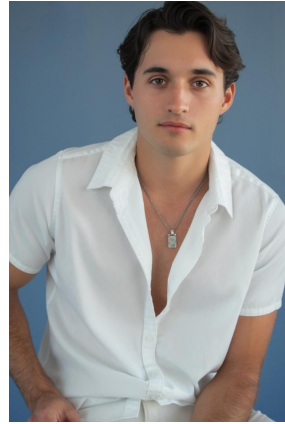

WIMBLEY

MANAGEMENT

Tyler Pielago

Height : 6'1" | Waist : 32" | Inseam : 32" | Shoe : 11 us | Eyes : Hazel | Hair : Brown

WIMBLEY

MANAGEMENT

Tyler Pielago

Height : 6'1" | Waist : 32" | Inseam : 32" | Shoe : 11 us | Eyes : Hazel | Hair : Brown